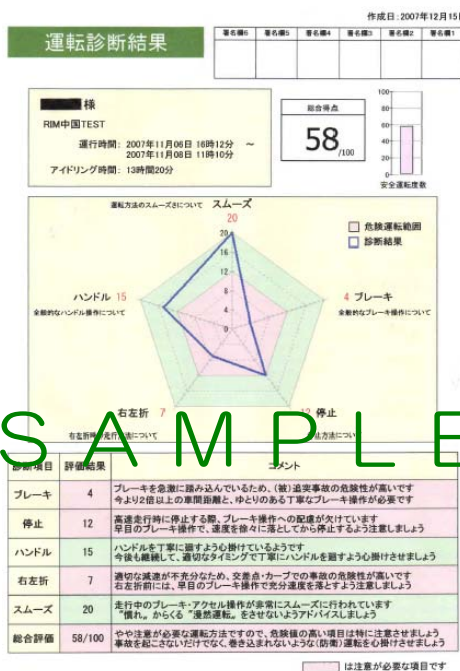

交通事故に巻き込まれた場合、ご家族の心配や会社への損害等、その影響は大変大きなものとなります。交通事故に対するリスクマネジメントの一環として、事前に運転技術を把握しておくことは重要な基礎情報となります。特に専属ドライバーの運転が「危ない運転だな」と感じている方に、お勧めのサービスです。

安全運転診断

サービスの流れ

料金：600 元/一式

運転レベル診断サービス

専用機器をつけて運転

成績表を提出!

利陸来(上海)企业管理咨询有限公司 担当:黄 (日本語可)
 TEL:021-52980970 E-mail:info@rimline.cn