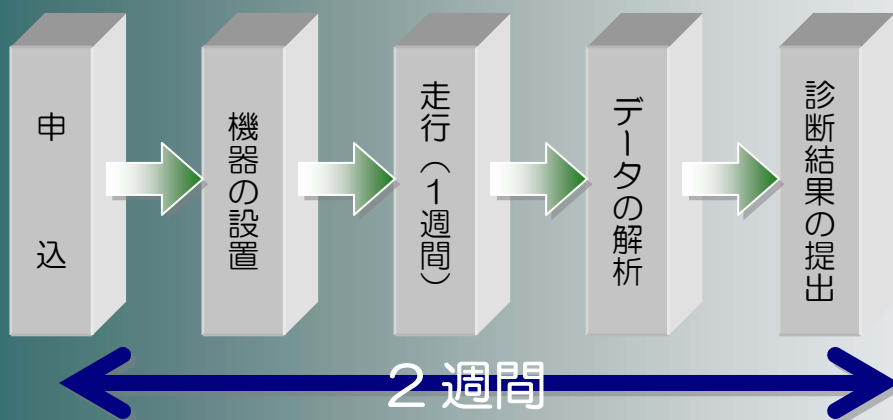

交通事故に巻き込まれた場合、ご家族の心配や会社への損害等、その影響は大変大きなものとなります。交通事故に対するリスクマネジメントの一環として、事前に運転技術を把握しておくことは重要な基礎情報となります。特に専属ドライバーの運転が「危ない運転だな」と感じている方に、お勧めのサービスです。

安全運転診断

サービスの流れ

料金：600 元/一式

運転レベル診断サービス

専用機器をつけて運転

成績表を提出!

利陸来(上海)企业管理咨询有限公司 担当:黄 (日本語可)
 TEL:021-52980970 E-mail:info@rimline.cn